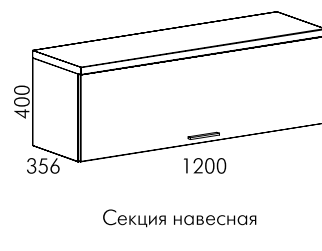

Кровать одинарная с ящиками 940 x 2036
Матрац 900 x 2000
приобретается отдельно

Секция навесная