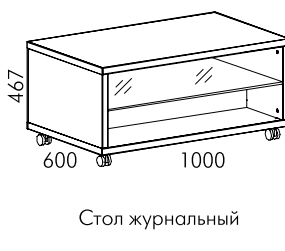

Кровать одинарная 970 x 2180
Матрац 900 x 2000
приобретается отдельно

Тумба
прикроватная

Стол журнальный