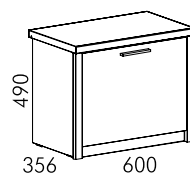

Тумба
для обуви