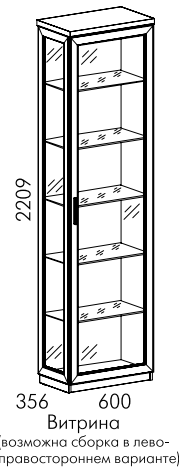

Вариант 1
Вариант 2
комплектуется:
комплект
стеклополок
568x294 (5 шт.)
с подсветкой

комплект
полок щитовых
568x294 (5 шт.)