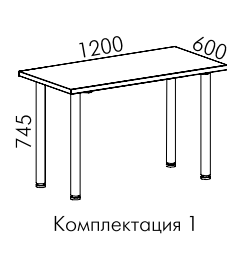

Комплектация 2
(возможна сборка в лево- и
правостороннем варианте)

Комплектация 3
(возможна сборка в лево- и
правостороннем варианте)

Комплектация 1