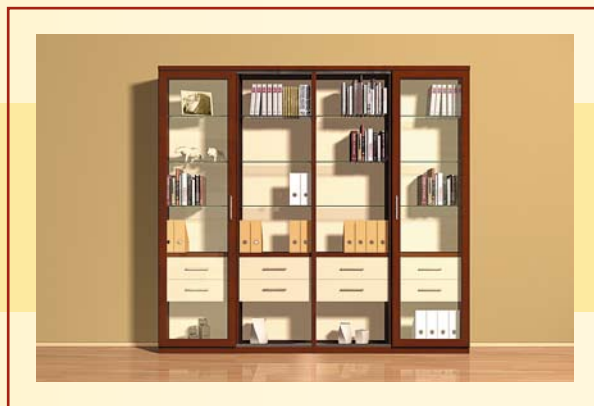

Вариант компоновки №9 2400 x 2209(Н) x 356