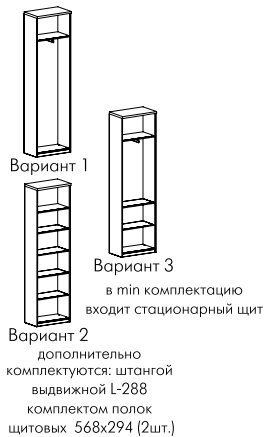

356 600
Шкаф-пенал №2

356 600
Шкаф-пенал №3

Вариант 1
Вариант 2
дополнительно
комплектуется: штангой
выдвижной L-288
комплектом полок
щитовых 568x294 (2шт.)

Вариант 3
в т.п. комплектацию
входит стационарный щит