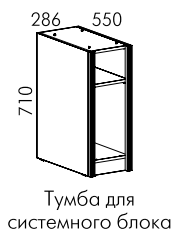

Тумба с ящиками
для стола

Полка для
клавиатуры

Тумба для
системного блока