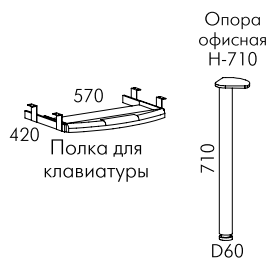

Тумба для
системного блока

Комплектация 2
(возможна сборка в лево- и
правостороннем варианте)

Полка для
клавиатуры